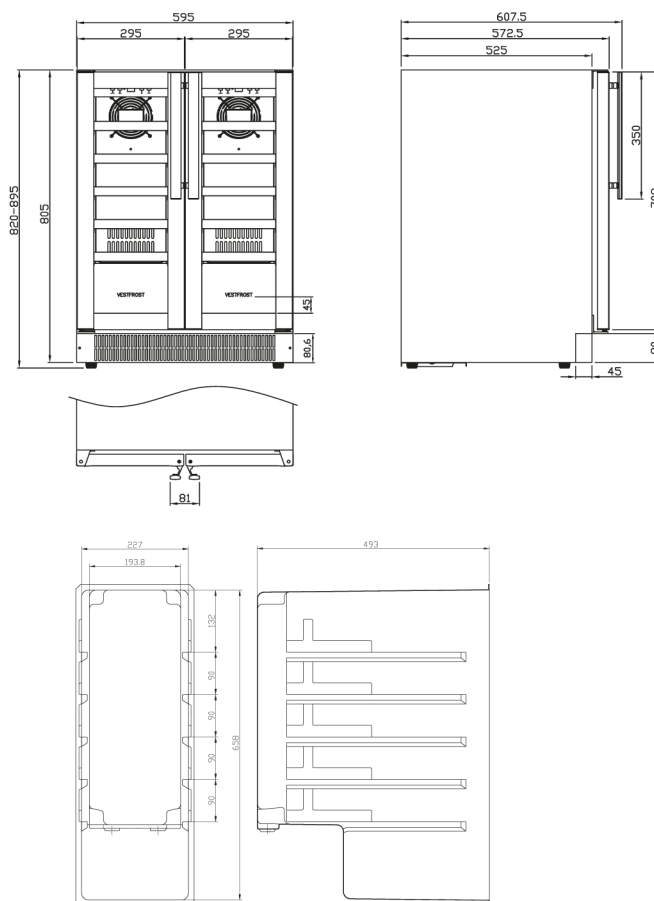

Weinkühl- / Temperierschrank W 38 compact

Alle Abmessungen in mm