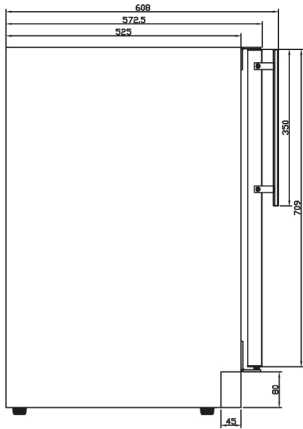

Weinkühl- / Temperierschrank W 45 compact

Alle Abmessungen in mm