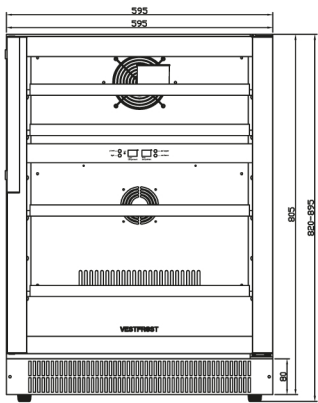

Weinkühl- / Temperierschrank W 45 compact

Alle Abmessungen in mm