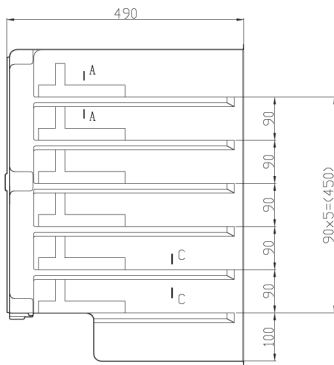

Weinkühl- / Temperierschrank W 45 compact

Alle Abmessungen in mm