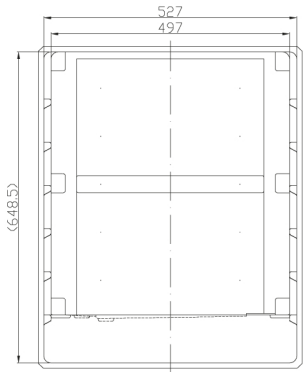

Weinkühl- / Temperierschrank W 45 compact

Alle Abmessungen in mm