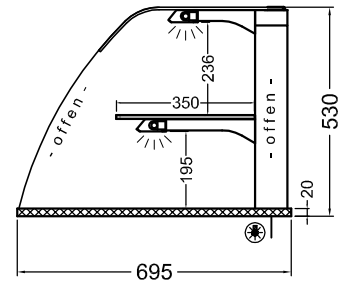

☉ = Lichtkabelanschluß

Bord +-25mm höhenverstellbar und schrägstellbar

GUK-O 5/1-53

Bord +-25mm höhenverstellbar und schrägstellbar

Bord +-25mm höhenverstellbar und schrägstellbar

Variante GE

Variante GS