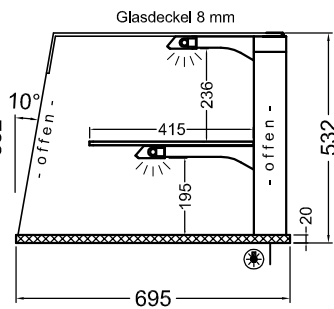

☉ = Lichtkabelanschluß

Bord +-25mm höhenverstellbar und schrägstellbar

GUK-O 5/1-53

Bord +-25mm höhenverstellbar und schrägstellbar

Bord +-25mm höhenverstellbar und schrägstellbar

Variante GE

Variante GS