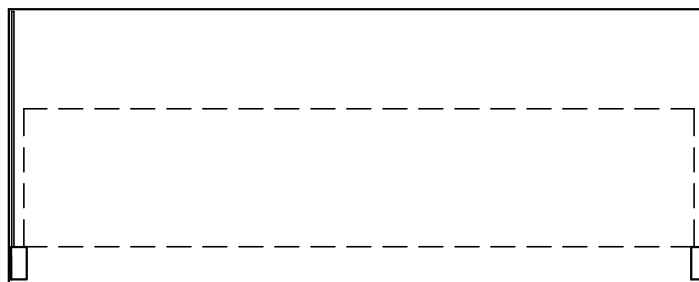

☉ = Lichtkabelanschluß

Bord +-25mm höhenverstellbar und schrägstellbar

GUK-O 5/1-53

Bord +-25mm höhenverstellbar und schrägstellbar

Bord +-25mm höhenverstellbar und schrägstellbar

Variante GE

Variante GS