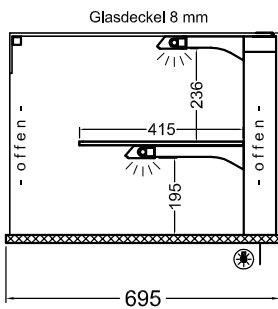

☉ = Lichtkabelanschluß

Bord +-25mm höhenverstellbar und schrägstellbar

GUK-O 5/1-53

Bord +-25mm höhenverstellbar und schrägstellbar

Bord +-25mm höhenverstellbar und schrägstellbar

Variante GE

Variante GS