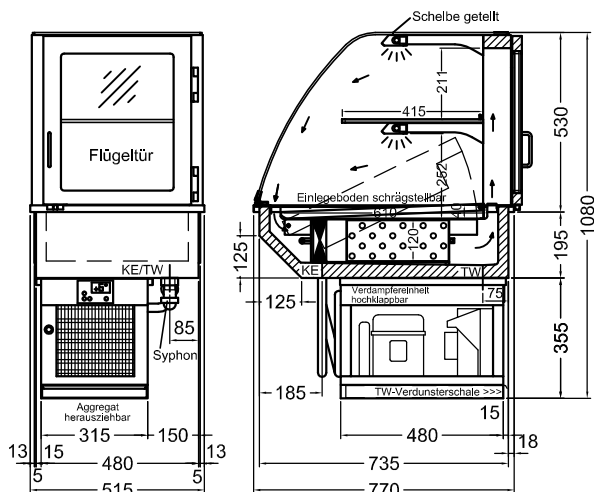

Art.-Nr.

Kodex: BAK-E

Bord +25mm höhenverstellbar und schrägstellbar

TW = Tauwasserablauf DNØ30  
KE = Kälte-Elektro

**BAK GR-51-53-E**

Bord +25mm höhenverstellbar und schrägstellbar

Bord +25mm höhenverstellbar und schrägstellbar

**BAK GE-51-53-E**

**BAK GS-51-53-E**