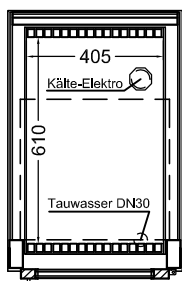

Art.-Nr.

Kodex: BAK-E

Bord +25mm höhenverstellbar und schrägstellbar

TW = Tauwasserablauf DNØ30  
KE = Kälte-Elektro

**BAK GR-51-53-E**

Bord +25mm höhenverstellbar und schrägstellbar

Bord +25mm höhenverstellbar und schrägstellbar