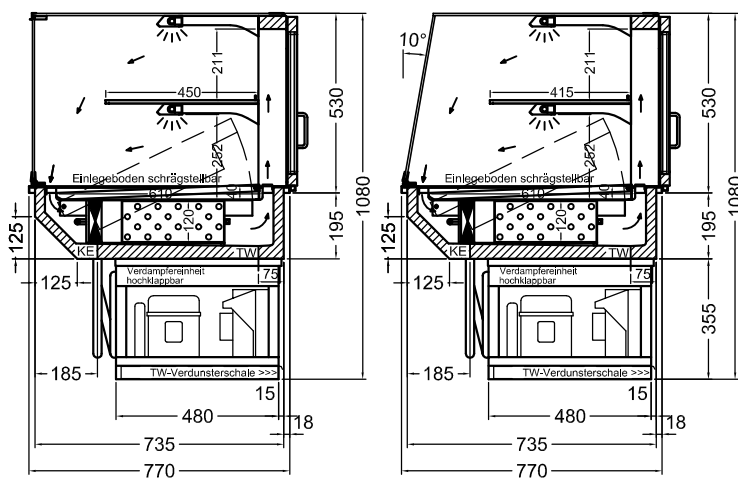

Art.-Nr.

Kodex: BAK-E

Bord +25mm höhenverstellbar und schrägstellbar

TW = Tauwasserablauf DNØ30  
KE = Kälte-Elektro

**BAK GR-51-53-E**

Bord +25mm höhenverstellbar und schrägstellbar

Bord +25mm höhenverstellbar und schrägstellbar

**BAK GE-51-53-E**

**BAK GS-51-53-E**