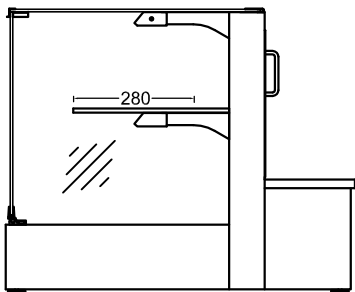

Art.-Nr.

Kodex: APV - steckerfertig

Bord +25mm höhenverstellbar und schrägstellbar

Bord +25mm höhenverstellbar und schrägstellbar