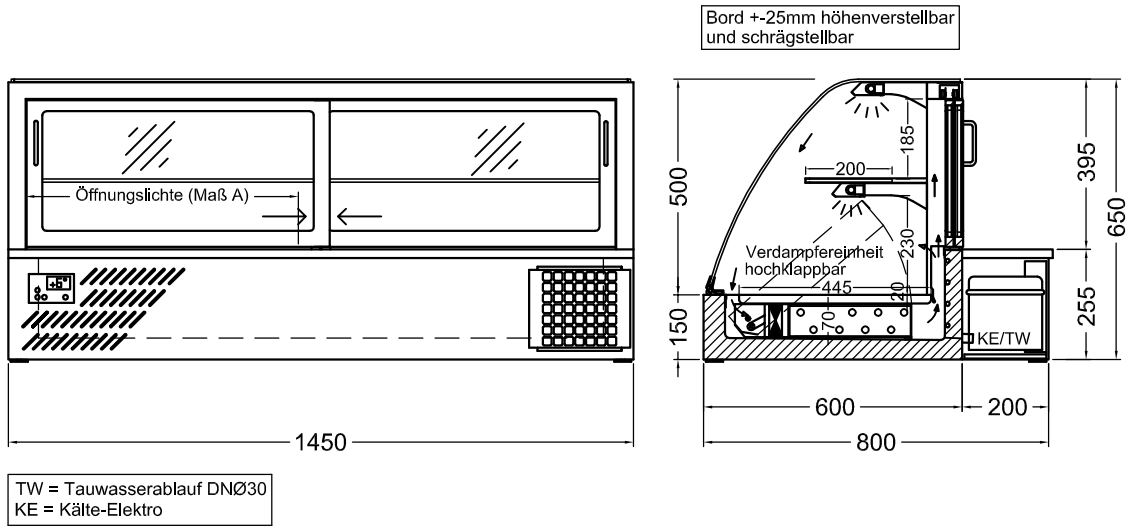

Art.-Nr.

Kodex: APV - steckerfertig

Bord +25mm höhenverstellbar und schrägstellbar

Bord +25mm höhenverstellbar und schrägstellbar