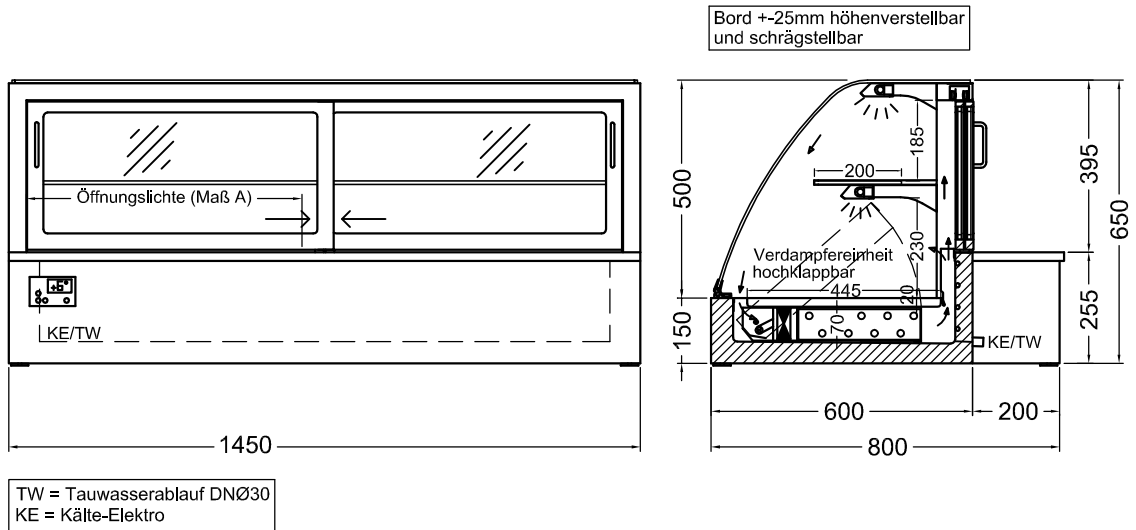

Art.-Nr.

Kodex: APV - zentralgekühlt

Bord +/-25mm höhenverstellbar und schrägstellbar

Bord +/-25mm höhenverstellbar und schrägstellbar