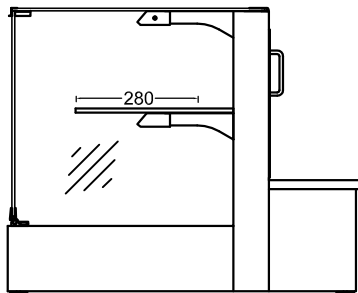

Art.-Nr.

Kodex: APV - zentralgekühlt

Bord +/-25mm höhenverstellbar und schrägstellbar

Bord +/-25mm höhenverstellbar und schrägstellbar