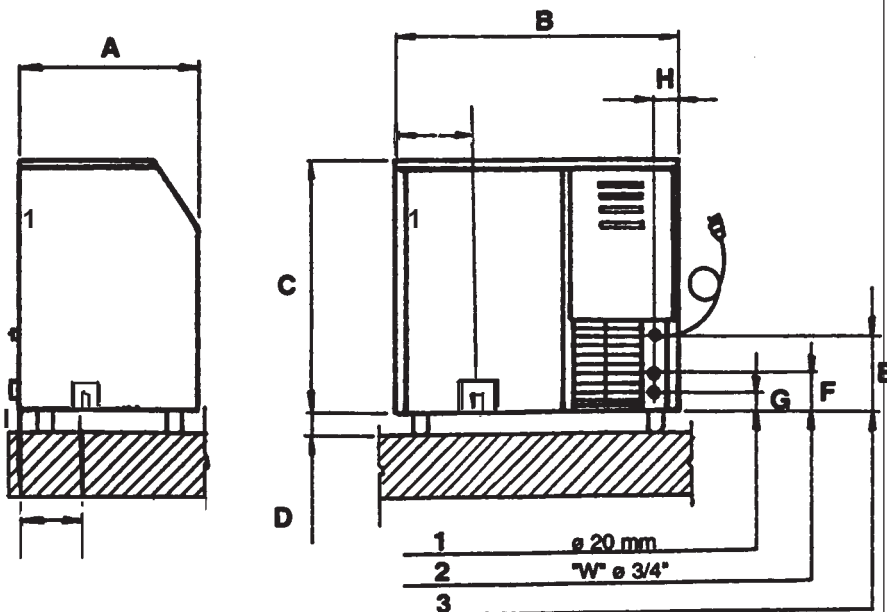

SPR 80

- (1) WATER OUTLET BIN
WASSERABLAUF ZELLE
- (2) WATER INLET - WATER COOLED
WASSERZUFUHR - WASSERGEKÜHLTE
- (3) WATER OUTLET - WATER COOLED
WASSERABLAUF - WASSERGEKÜHLTE
- (4) WATER INLET
WASSERZUFUHR
- (5) CORD SET
KABEL

SPR 120 - SPR 165

	SPR 80	SPR 120	SPR 165
A	626	590	590
B	529	920	920
C	797	785	785
D	135	135	135
E	80	285	285
F	70	185	185
G	58	130	130
H	57	55	55
I	140	200	200
L	243	280	280
M	300		