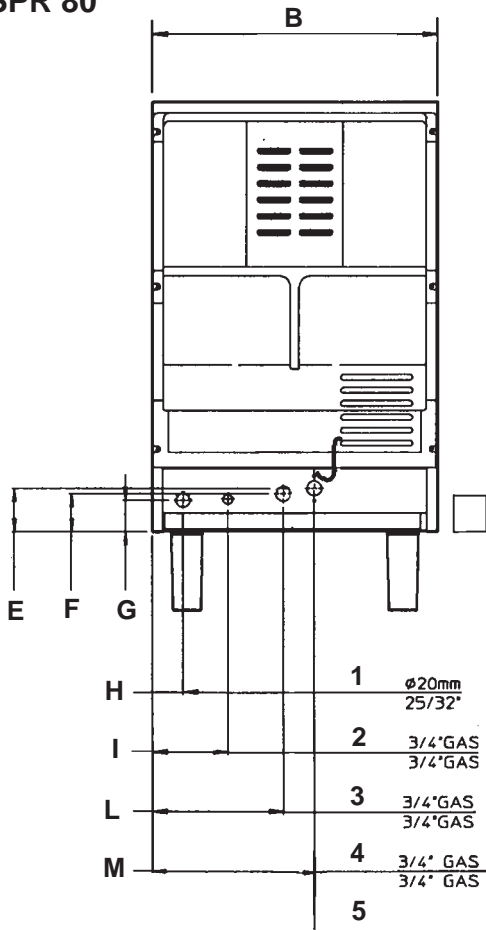

SPR 80

- (1) WATER OUTLET BIN
WASSERABLAUF ZELLE
- (2) WATER INLET - WATER COOLED
WASSERZUFUHR - WASSERGEKÜHLTE
- (3) WATER OUTLET - WATER COOLED
WASSERABLAUF - WASSERGEKÜHLTE
- (4) WATER INLET
WASSERZUFUHR
- (5) CORD SET
KABEL

SPR 120 - SPR 165

	SPR 80	SPR 120	SPR 165
A	626	590	590
B	529	920	920
C	797	785	785
D	135	135	135
E	80	285	285
F	70	185	185
G	58	130	130
H	57	55	55
I	140	200	200
L	243	280	280
M	300		