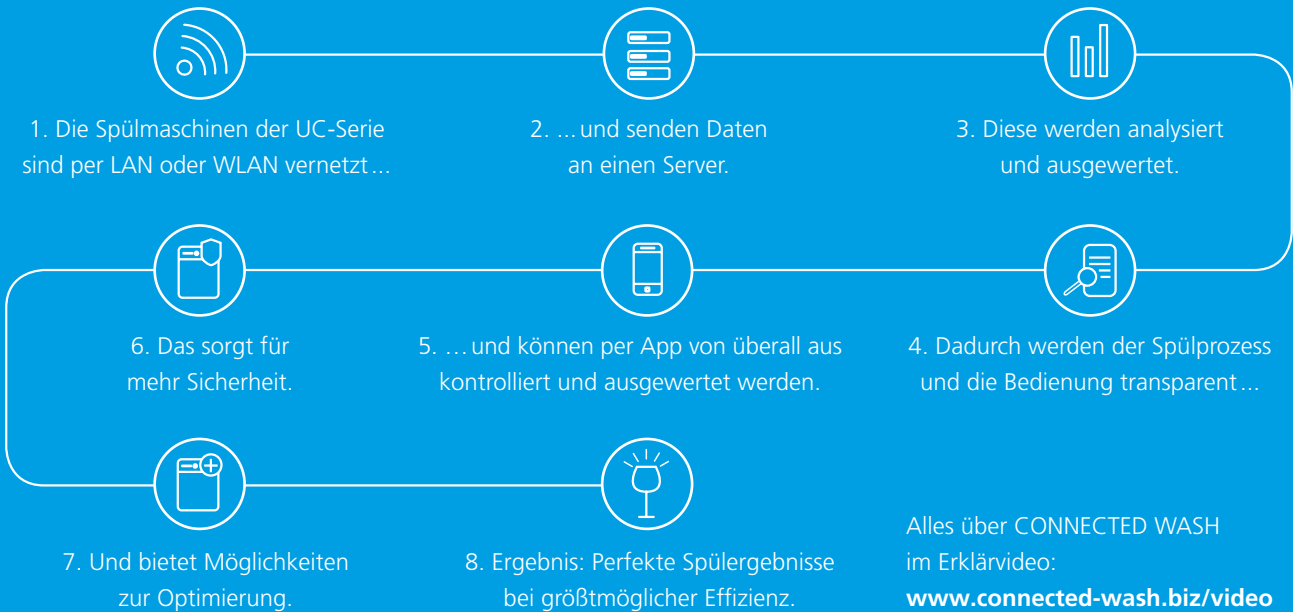

MEHR SICHERHEIT
MEHR EFFIZIENZ
CONNECTED WASH

DAS IST CONNECTED WASH.

In einer zunehmend vernetzten Welt bringt Winterhalter das gewerbliche Spülen auf das nächste Level:

Die neue Generation der UC-Serie ist mit CONNECTED WASH ins Netz integriert und ermöglicht die Analyse und Auswertung aller wichtigen Betriebsdaten. Damit können Sie Ihren gesamten Spülprozess optimieren und Ihre Betriebssicherheit erhöhen. Für höchste Spülqualität bei größtmöglicher Effizienz.

Mehr Effizienz
Den Spülprozess optimieren, die Betriebskosten reduzieren: CONNECTED WASH zeigt Ihnen, wie Sie Ihren Workflow konkret verbessern können. In welchem Bereich und mit welchen Maßnahmen.

Mehr Kontrolle
Orts- und zeitunabhängiger Zugriff auf alle wichtigen Daten: Über die App von CONNECTED WASH sind Sie über den aktuellen Status Ihrer Maschinen stets informiert. Immer und überall. Auf dem Smartphone, Tablet oder Desktop.

Mehr Hygienesicherheit
Im Fall der Fälle auf der sicheren Seite: CONNECTED WASH dokumentiert alle Daten in einem Spülmaschinen-Logbuch. Damit können Sie die Einhaltung aller spülmaschinenrelevanten Hygiene-Standards nach HACCP lückenlos nachweisen.

Rot, Gelb, Grün.

So einfach kann Prozessmanagement sein.

Übersichtlich und nach Wichtigkeit sortiert: Die App von CONNECTED WASH gibt Ihnen einen schnellen Überblick über den Status und alle wichtigen Daten Ihrer Maschinen. Grün bedeutet, dass alles in Ordnung ist. Gelb weist auf eine Beeinträchtigung des Spülprozesses hin. Und Rot signalisiert eine Fehlermeldung.